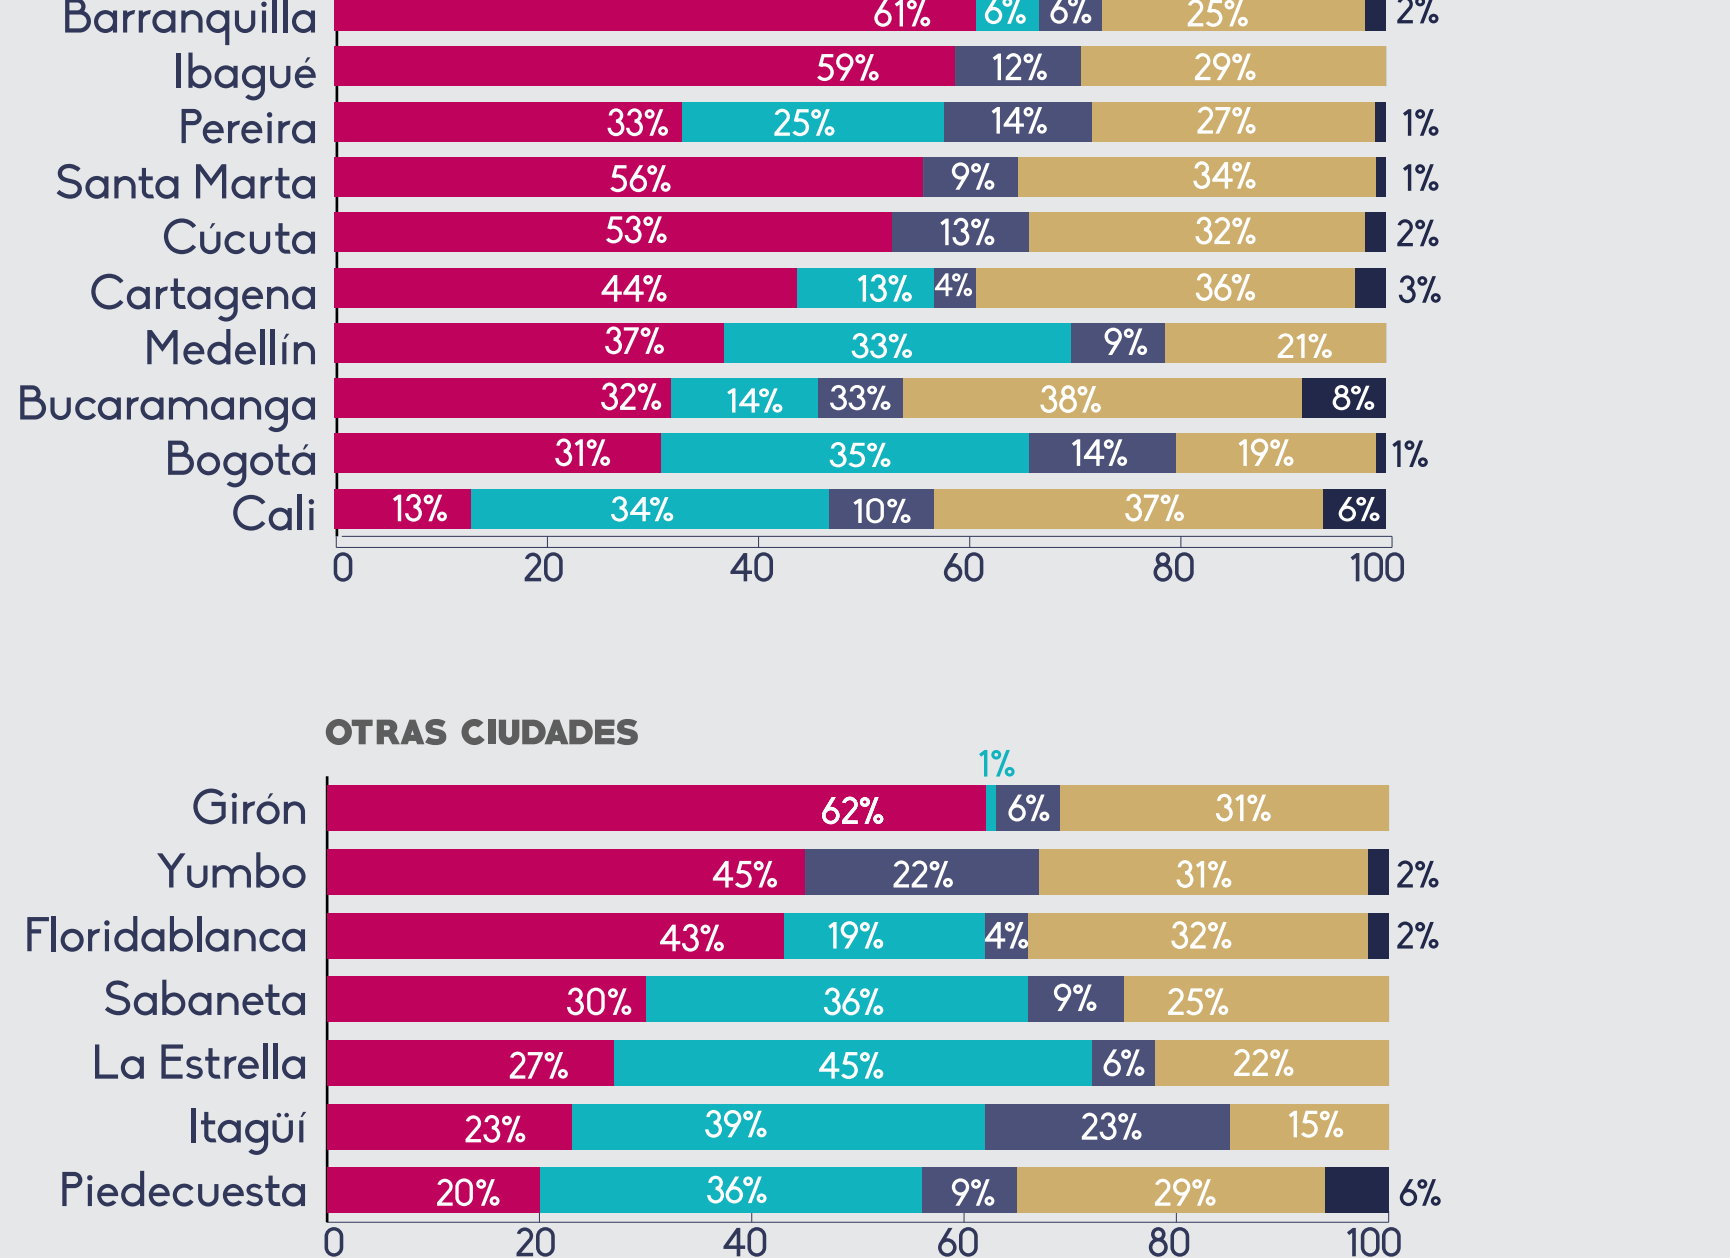

MOVILIDAD: MEDIOS DE TRANSPORTE MÁS UTILIZADOS

PÚBLICO MASIVO NO MOTORIZADO PRIVADO INFORMAL