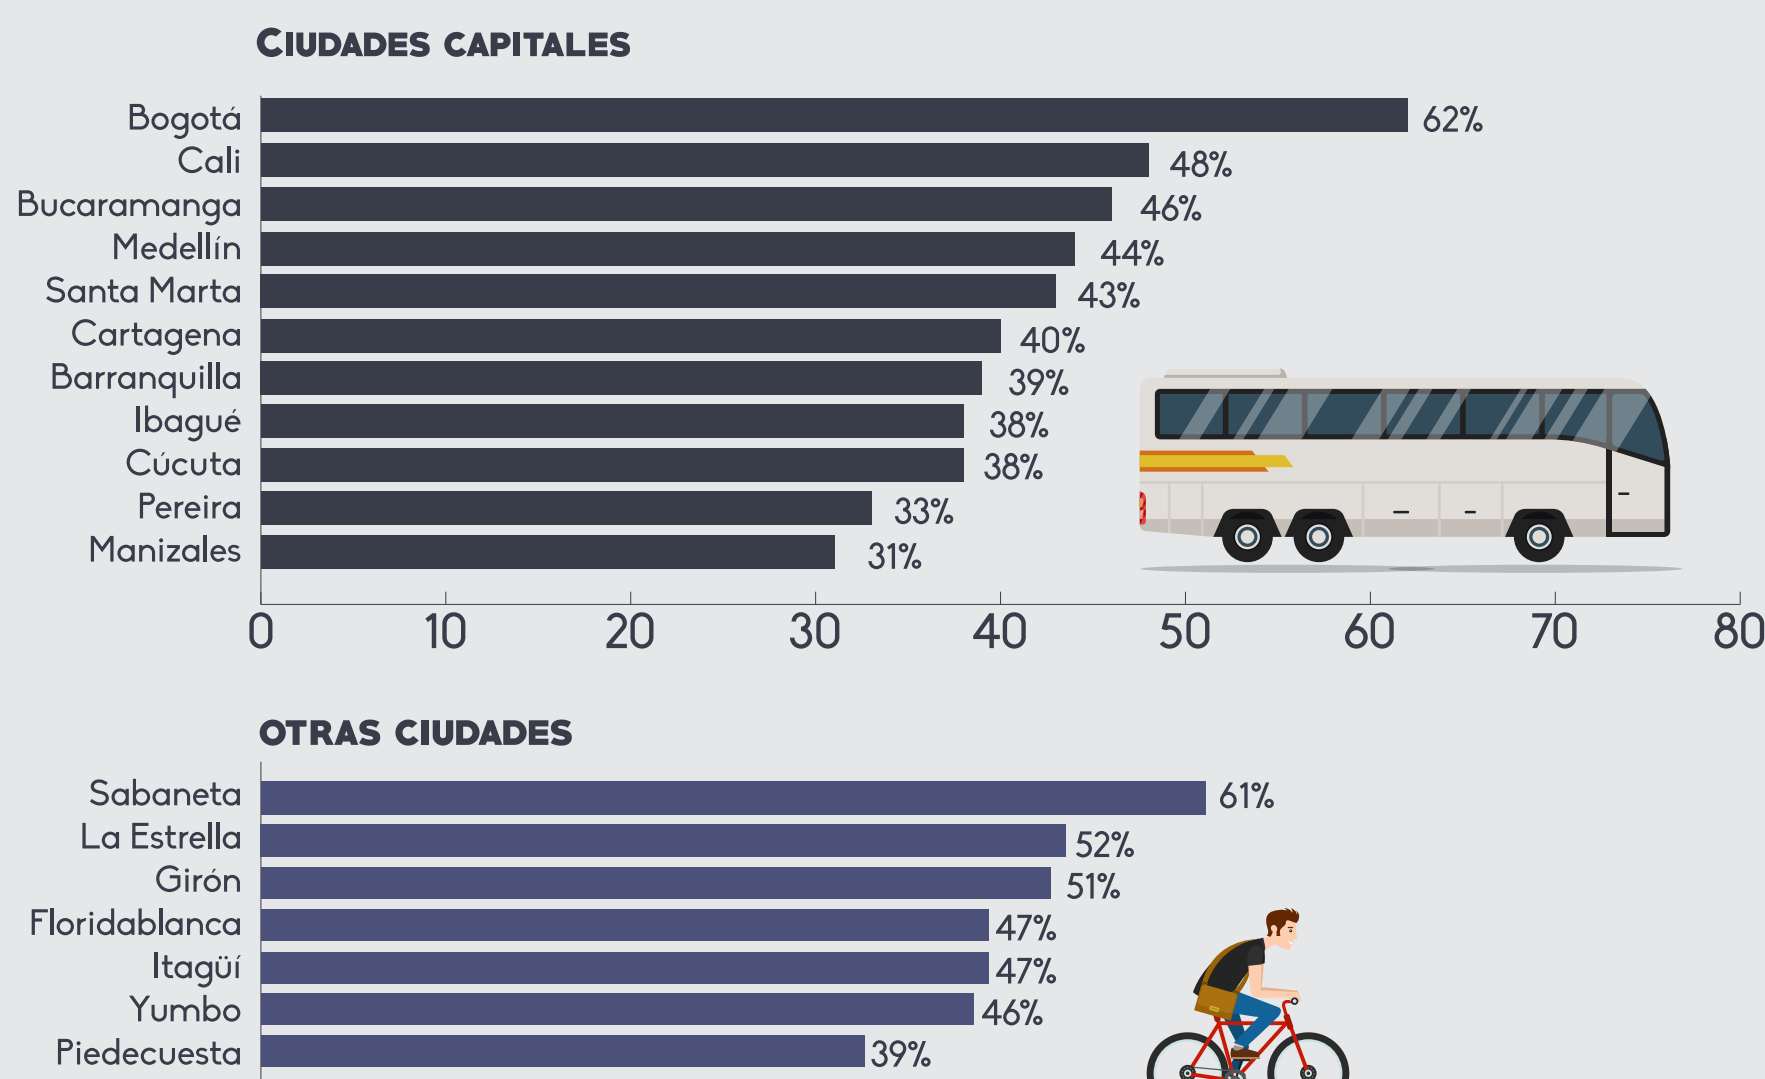

ASÍ VAN LAS CIUDADES DE LA RED CÓMO VAMOS

SEGURIDAD: PERCEPCIÓN DE SEGURIDAD EN LA CIUDAD

CIUDADES CAPITALES	%
Manizales	71%
Santa Marta	56%
Medellín	51%
Pereira	49%
Bucaramanga	48%
Ibagué	46%
Barranquilla	42%
Cali	37%
Cúcuta	36%
Cartagena	31%
Bogotá	19%

OTRAS CIUDADES	%
La Estrella	79%
Sabaneta	74%
Itagüi	72%
Girón	55%
Floridablanca	51%
Piedecuesta	51%
Yumbo	35%

FUENTE: ENCUESTAS DE PERCEPCIÓN CIUDADANA 2016

TASA DE HOMICIDIOS POR CADA 100 MIL HABITANTES

CIUDADES CAPITALES	TASA
Bogotá	16,32
Santa Marta	18,92
Bucaramanga	18,93
Ibagué	20,4
Manizales	20,88
Medellín	21,92
Cartagena	25,46
Pereira	31,36
Barranquilla	32,69
Cúcuta	42,05
Cali	55,74

OTRAS CIUDADES	TASA
Puerto Colombia	3,71
Girón	5,4
Envigado	8,35
Sabaneta	9,51
Floridablanca	10,9
Itagüi	11,07
Piedecuesta	11,79
Soledad	18,19
Caldas	21,59
La Estrella	22,1
Yumbo	76,71

FUENTE: MEDICINA LEGAL

MOVILIDAD: MEDIOS DE TRANSPORTE MÁS UTILIZADOS

PÚBLICO MASIVO NO MOTORIZADO PRIVADO INFORMAL

SUS TRAYECTOS HABITUALES EN EL ÚLTIMO AÑO TOMARON MÁS TIEMPO

FUENTE: ENCUESTAS DE PERCEPCIÓN CIUDADANA 2016