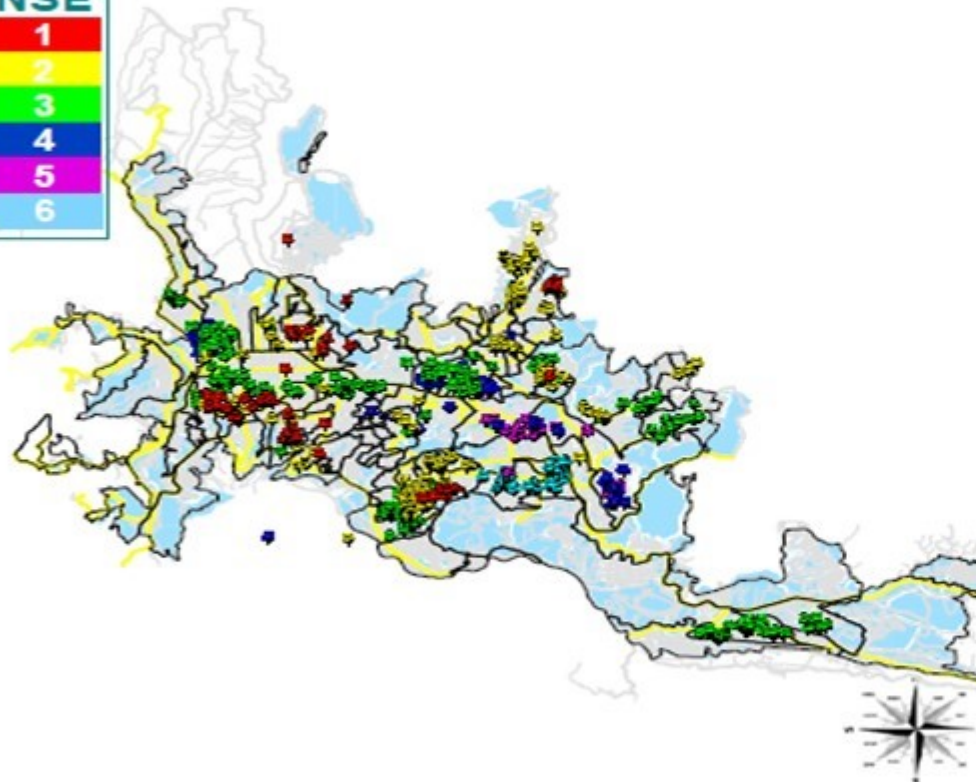

Distribución de la muestra (Mapa Georreferenciado)

Muestra Rural en:

Morrogacho, Veracruz, Quebra de Vélez, Alto Corinto, Bajo Tablazo, Alto Tablazo, Colombia (Kilometro 41), La Palma, La Aurora, Guineo, Alto Guamo, el Palo y Cuchilla del Salado.