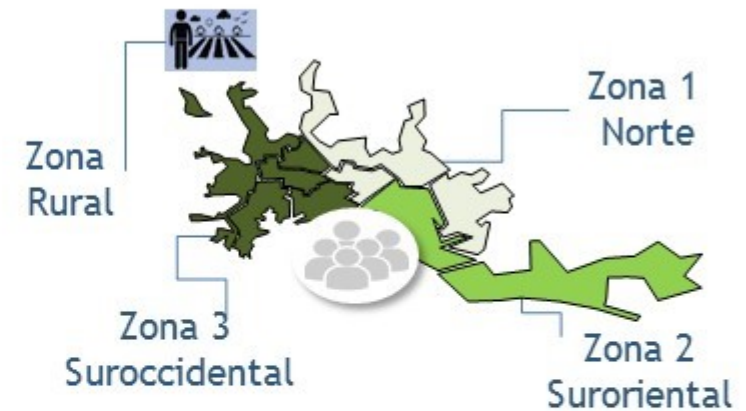

Distribución de la muestra (Mapa Georreferenciado)

Muestra Rural en:

Morrogacho, Veracruz, Quebra de Vélez, Alto Corinto, Bajo Tablazo, Alto Tablazo, Colombia (Kilometro 41), La Palma, La Aurora, Guineo, Alto Guamo, el Palo y Cuchilla del Salado.